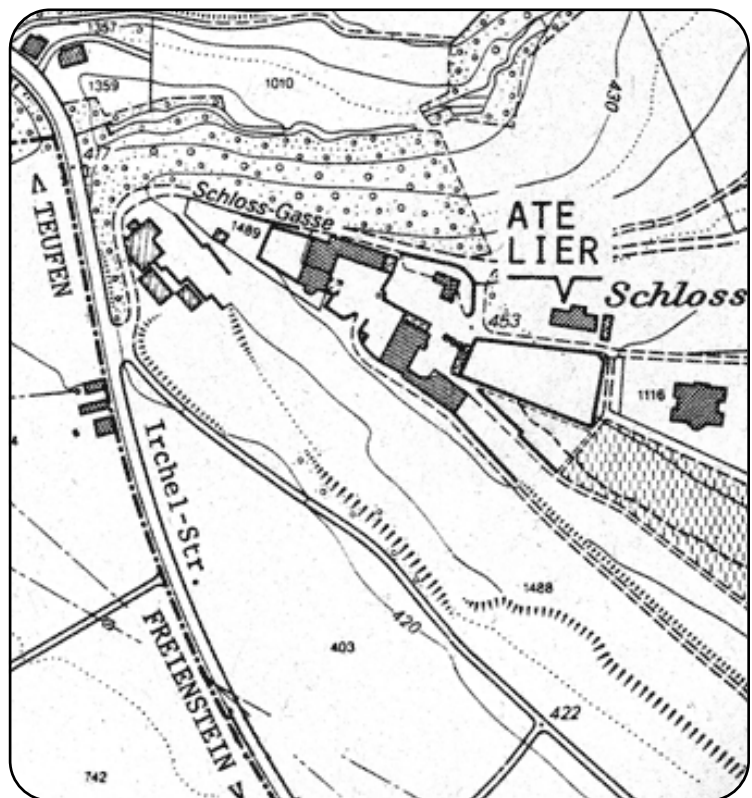

Eva Ehrismann
Bildhauerin

+41-(0)44-865 12 26
mailadmin@eva-ehrisman.ch
www.eva-ehrisman.ch

Atelier Eva Ehrismann
Orangerie Schloss Teufen
CH-8428 Teufen, Kt Zürich

Öffentliche Verkehrsmittel:

ab Flughafen Kloten: Bus 520, Richtung Embrach - Rorbas - Teufen
ab Bahnhof Embrach: Bus 520, Richtung Rorbas - Teufen